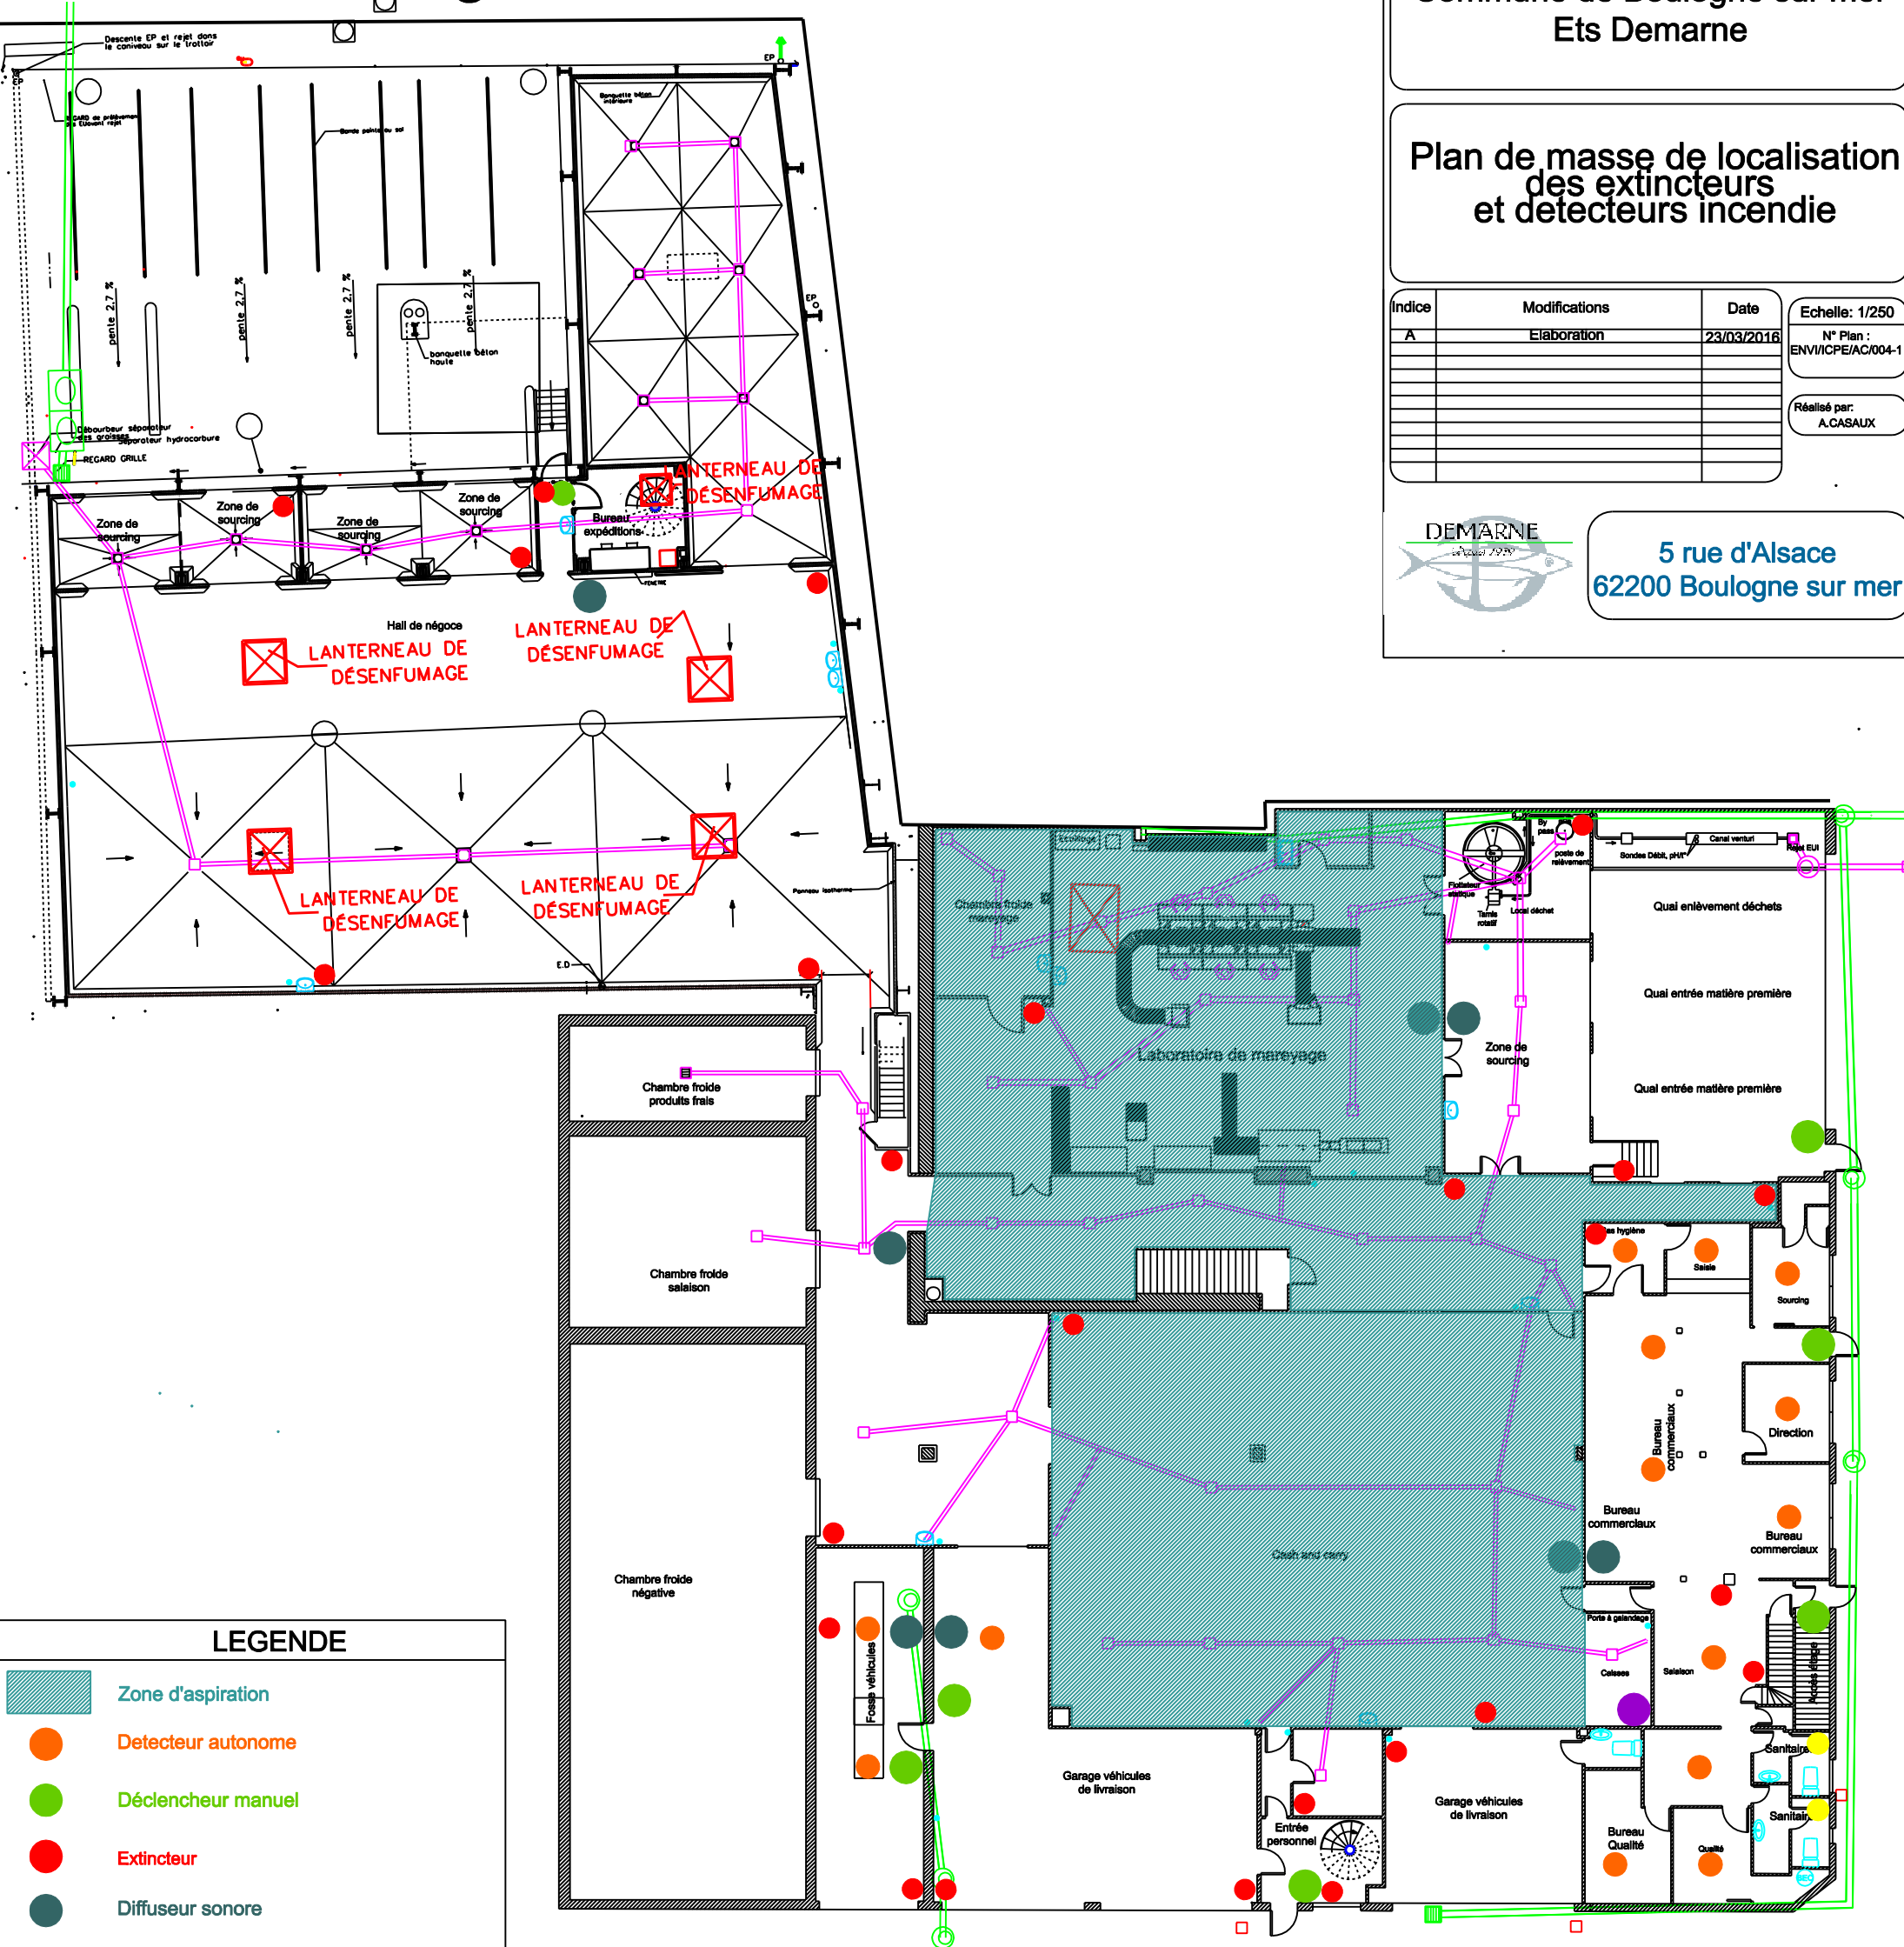

rue de Magenta

Commune de Boulogne sur mer  
Ets Demarne

Plan de masse de localisation  
des extincteurs  
et détecteurs incendie

Indice	Modifications	Date
A	Elaboration	23/03/2016

Echelle: 1/250  
N° Plan :  
ENVI/ICPE/AC/004-1

Réalisé par:  
A.CASAUX

5 rue d'Alsace  
62200 Boulogne sur mer

LEGENDE

-  Zone d'aspiration
-  Détecteur autonome
-  Déclencheur manuel
-  Extincteur
-  Diffuseur sonore
-  Report
-  Diffuseur lumineux

rue de Solférino